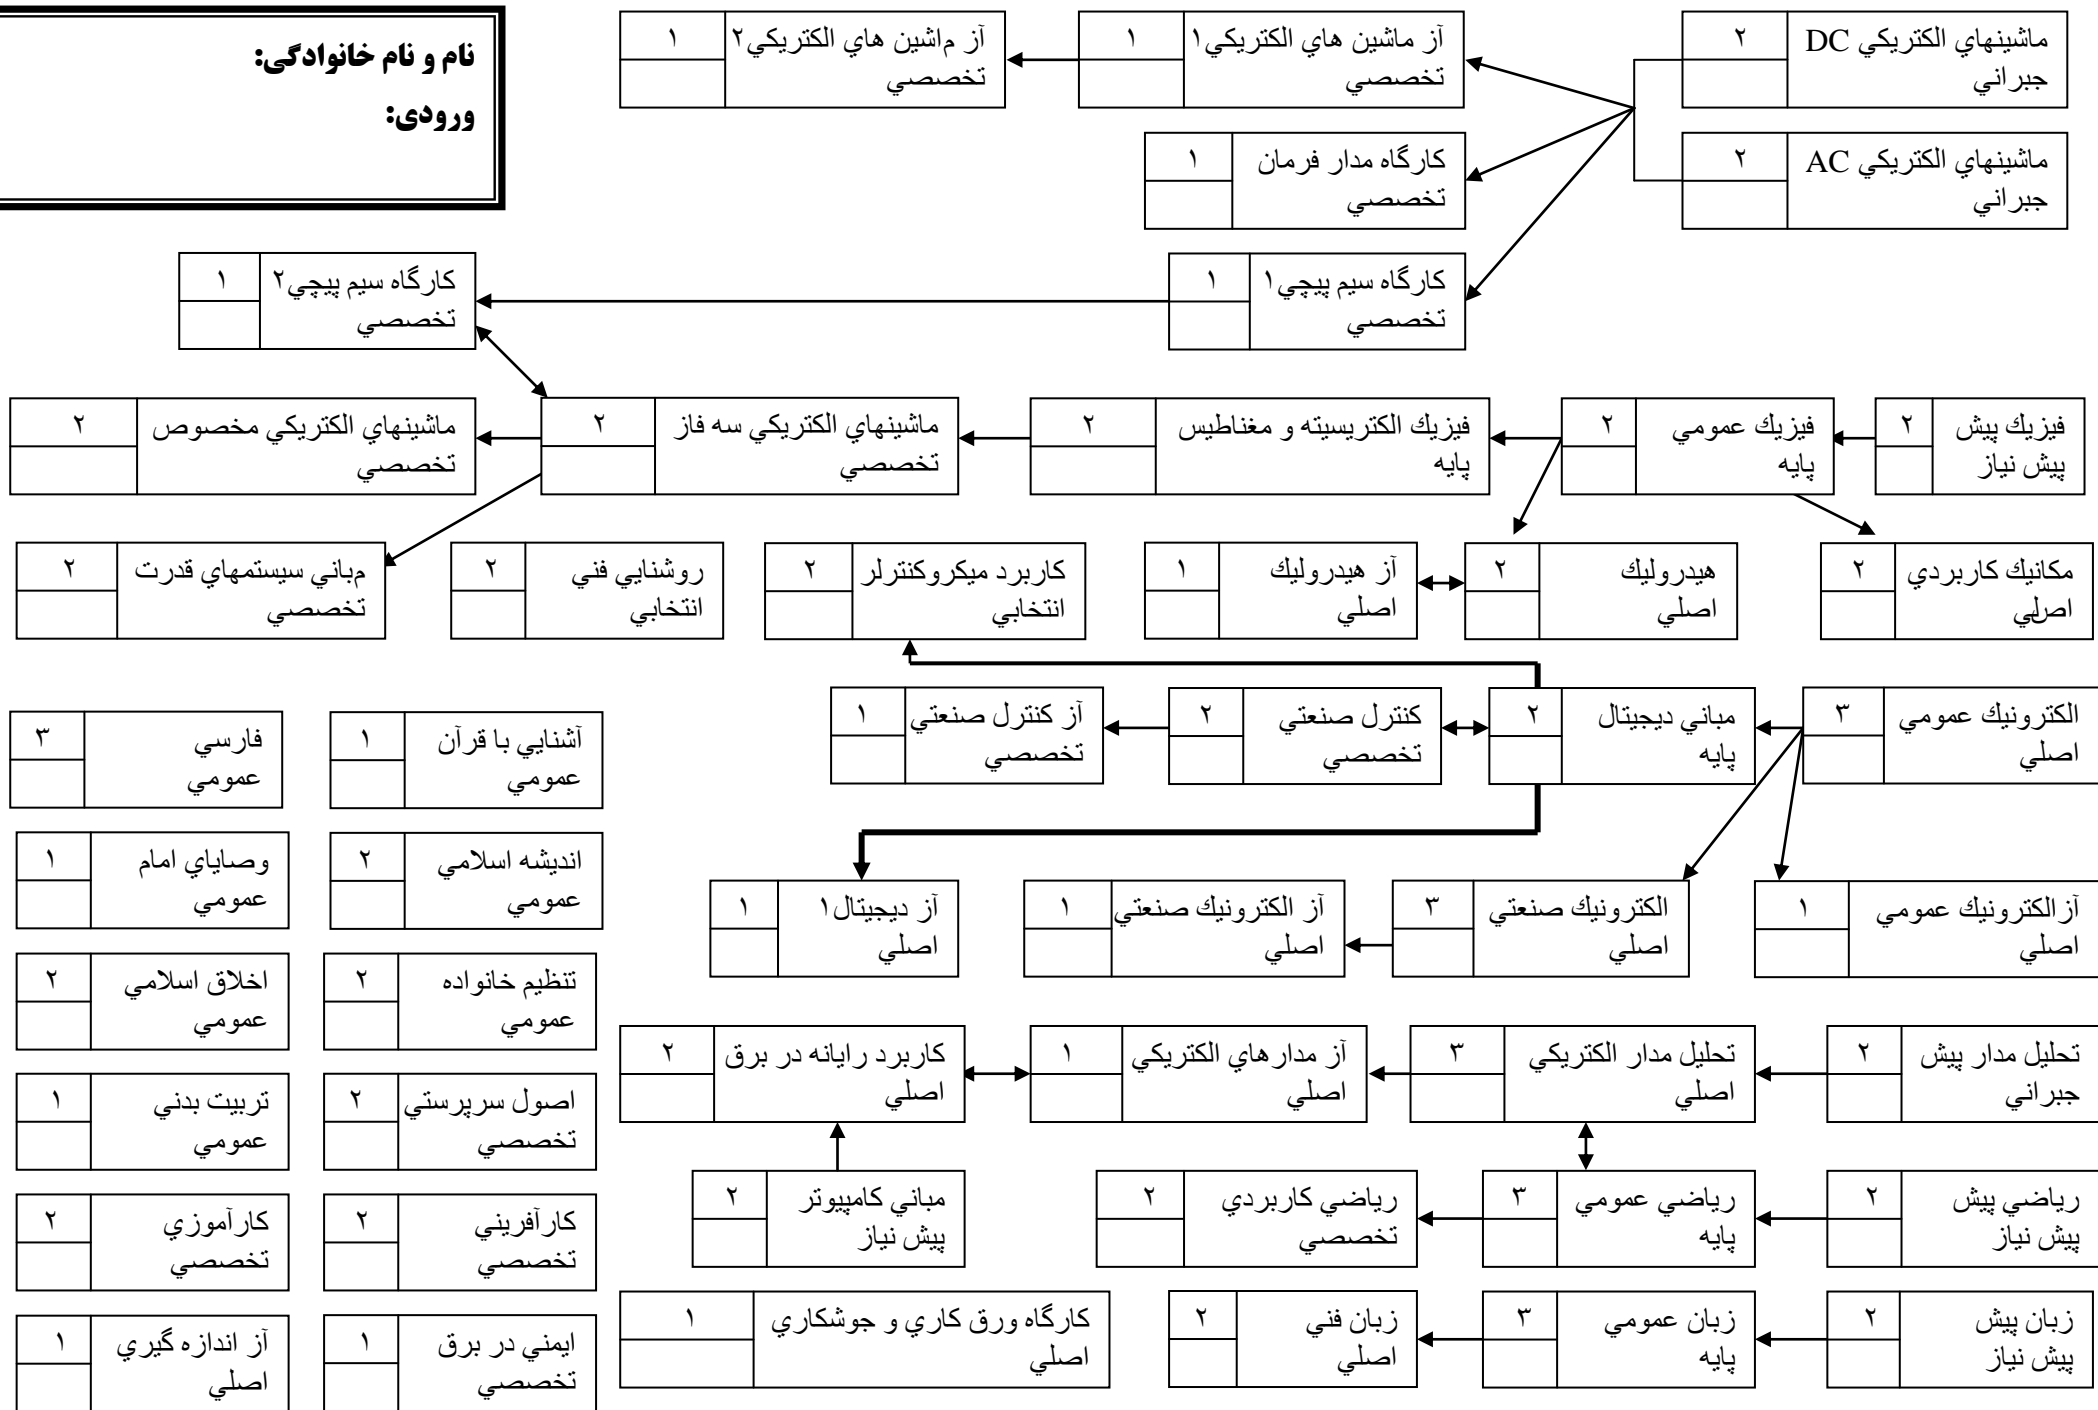

نام و نام خانوادگی:
ورودی:

عدم رعایت پیش نیاز به عهده شخص دانشجو می باشد. کل واحدها ۸۹=۱۴ واحد پیش‌نیاز و جبرانی + ۷۵ واحد
 ← دروس پیش‌نیاز ↔ دروس هم‌نیاز